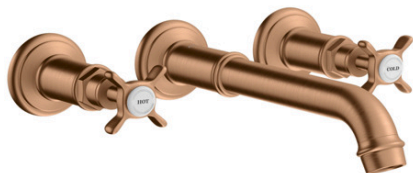

AXOR Montreux

Скрытая часть смесителя для раковины, на 3 отверстия, скрытого монтажа, с изливом
165-225 мм, с крестообразными рукоятками

Поверхности : шлиф. бронза   Артикульный номер: 16532140

Описание

Характеристики

- состоит из: смеситель для раковины на 3 отверстия, настенный, для скрытого монтажа, слив/перелив
- выступ 165 - 225 мм
- обычная струя
- расход воды при 3 барах: 5 л/мин
- с керамическими вентилями для горячей/холодной воды 90°
- подходит для проточных водонагревателей
- сливной набор без опции перекрытия стока
- величина соединения DN15

Технология

Продукт