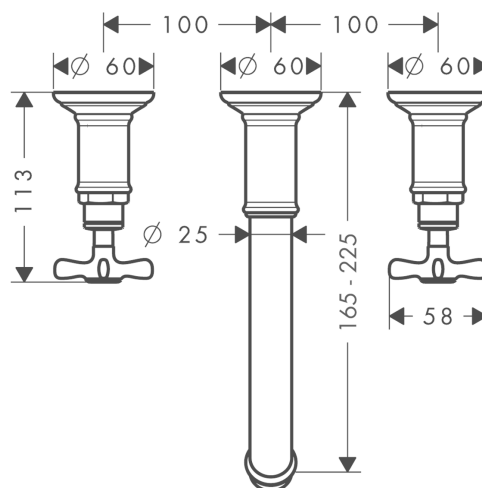

AXOR Montreux

Скрытая часть смесителя для раковины, на 3 отверстия, скрытого монтажа, с изливом
165-225 мм, с крестообразными рукоятками

Поверхности : шлиф. бронза   Артикульный номер: 16532140

Описание

Характеристики

- состоит из: смеситель для раковины на 3 отверстия, настенный, для скрытого монтажа, слив/перелив
- выступ 165 - 225 мм
- обычная струя
- расход воды при 3 барах: 5 л/мин
- с керамическими вентилями для горячей/холодной воды 90°
- подходит для проточных водонагревателей
- сливной набор без опции перекрытия стока
- величина соединения DN15

Технология

Продукт

Чертеж

График расхода воды