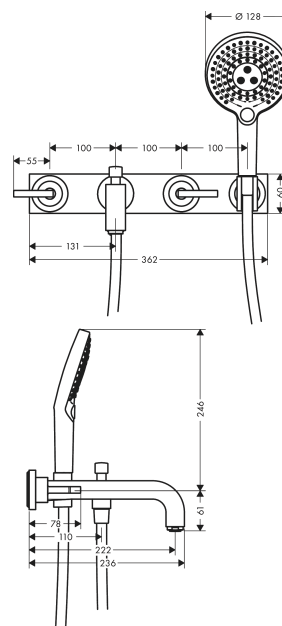

AXOR Citterio

Смеситель для ванны, на 3 отверстия, настенный, с рычаговыми ручьяками, с панелью
Поверхности : **polished chrome** Артикульный номер: **39442020**

Описание

Характеристики

- состоит из: Смеситель для ванны, с 2 ручьяками, ручной душ, держатель для душа, шланг для душа
- выступ 222 мм
- вид соединения: скрытая часть
- тип струи смесителя: обычная струя
- тип струи ручного душа: Rain, RainAir, Whirl
- с керамическими вентилями для горячей/холодной воды 90°
- мин. рабочее давление 1 бар
- макс. рабочее давление: 10 бар
- нерегулируемое ограничение температуры
- с переключателем вакуумного типа
- клапан обратного тока воды
- величина соединения: DN15

Технология

Продукт

Чертеж

AXOR Citterio

Смеситель для ванны, на 3 отверстия, настенный, с рычаговыми ручками, с панелью

Поверхности : **polished chrome** Артикульный номер: **39442020**

График расхода воды