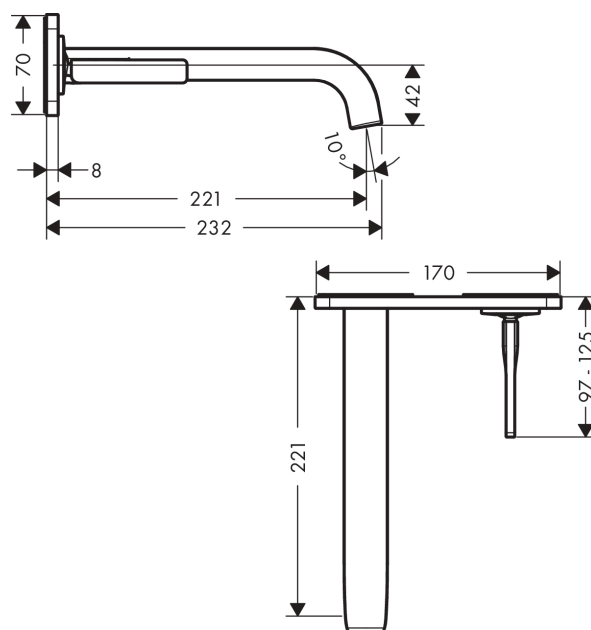

AXOR Citterio E

Смеситель для раковины, однорычажный, настенный, с изливом 221 мм, с панелью
Поверхности : полированное красное золото Артикульный номер: 36114300

Описание

Характеристики

- состоит из: смеситель для раковины, однорычажный, скрытого монтажа, настенный, слив/перелив
- выступ 221 мм
- ламинарная струя
- расход воды при 3 барах: 5 л/мин
- керамический узел смешивания джойстикового типа
- подходит для проточных водонагревателей
- сливной набор без опции перекрытия стока
- с возможностью размещения рукоятки справа или слева

Технология

Продукт

Чертеж

График расхода воды