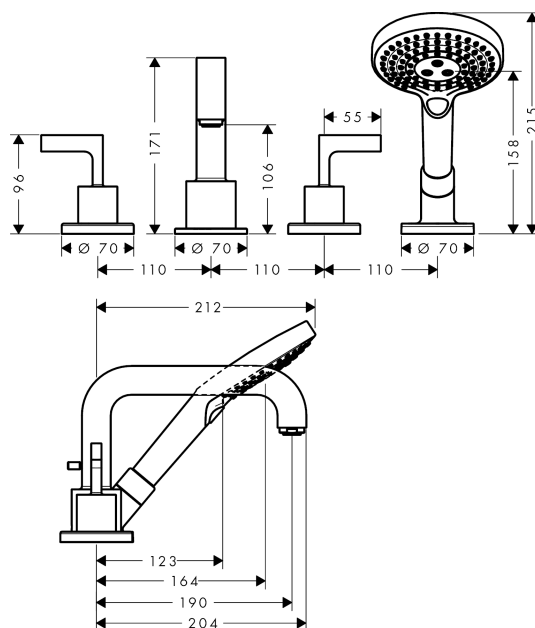

AXOR Citterio

Смеситель на край ванны, на 4 отверстия, с рычаговыми рукоятками, с отдельными розетками

Поверхности : **полированное золото** Артикульный номер: **39446990**

Описание

Характеристики

- состоит из: Смеситель на край ванны, на 4 отверстия, ручной душ, шланг для душа
- выступ 190 мм
- вид соединения: скрытая часть
- тип струи смесителя: обычная струя
- тип струи ручного душа: Rain, RainAir, Whirl
- максимальное расстояние, на которое вытягивается ручной душ: 1,10 м
- с керамическими вентилями для горячей/холодной воды 90°
- мин. рабочее давление 1 бар
- макс. рабочее давление: 10 бар
- нерегулируемое ограничение температуры
- с переключателем вакуумного типа
- клапан обратного тока воды
- величина соединения: DN15

Технология

Продукт

Чертеж

AXOR Citterio

Смеситель на край ванны, на 4 отверстия, с рычаговыми ручьятками, с отдельными розетками

Поверхности : полированное золото Артикульный номер: 39446990

График расхода воды