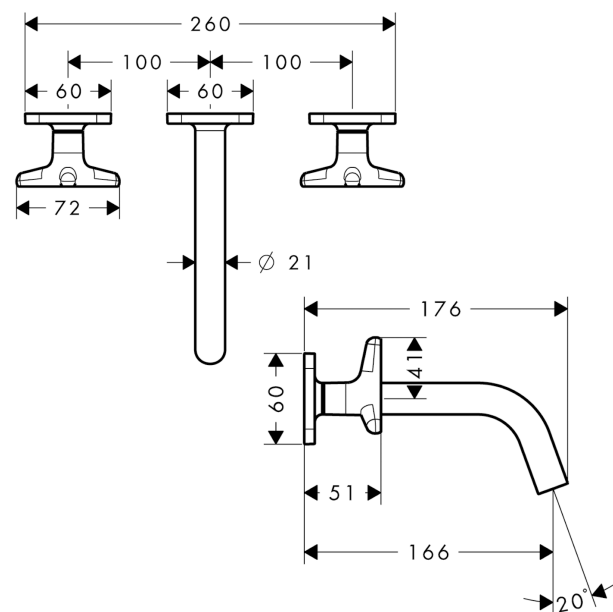

AXOR Citterio M

Скрытая часть смесителя для раковины, на 3 отверстия, скрытого монтажа, с изливом 166 мм, с ручьями в форме звезды, с отдельными розетками

Поверхности : полир. красное золото Артикульный номер: 34215300

Описание

Характеристики

- состоит из: смеситель для раковины на 3 отверстия, настенный, для скрытого монтажа, слив/перелив
- выступ 166 мм
- обычная струя
- расход воды при 3 барах: 5 л/мин
- керамический узел смешивания
- подходит для проточных водонагревателей
- сливной набор без опции перекрытия стока
- величина соединения DN15

Технология

Продукт

Чертеж

График расхода воды