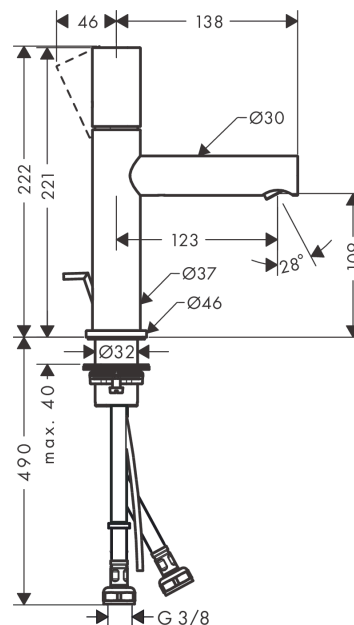

AXOR Uno

Смеситель для раковины, однорычажный, 110, с ручкой зего, со сливным гарнитуром

Поверхности : хром Артикулный номер: 45001000

Описание

Характеристики

- состоит из: однорычажный смеситель для раковины, слив/перелив
- ComfortZone 110
- выступ 123 мм
- ламинарная струя
- расход воды при 3 барах: 5 л/мин
- керамический узел смешивания
- регулируемое ограничение температуры
- подходит для проточных водонагревателей
- донный клапан, 1¼"
- вид соединения: соединительные шланги G 3/8

Технология

Награды за дизайн

Продукт

Чертеж

График расхода воды

- ① With flow limiter
- ② Без ограничитель расхода