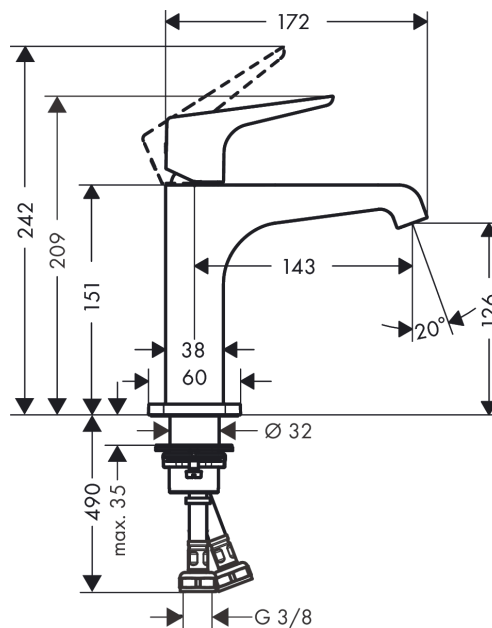

AXOR Citterio E

Смеситель для раковины, однорычажный, 130, с рычаговой ручкой, с незапираемым сливным набором

Поверхности : шлиф. медь Артикульный номер: 36111950

Описание

Характеристики

- состоит из: однорычажный смеситель для раковины, слив/перелив
- ComfortZone 130
- выступ 143 мм
- ламинарная струя
- расход воды при 3 барах: 5 л/мин
- керамический узел смешивания
- регулируемое ограничение температуры
- подходит для проточных водонагревателей
- сливной набор без опции перекрытия стока
- вид соединения: соединительные шланги G 3/8

Технология

Награды за дизайн

reddot award 2015
winner

Продукт

Чертеж

График расхода воды