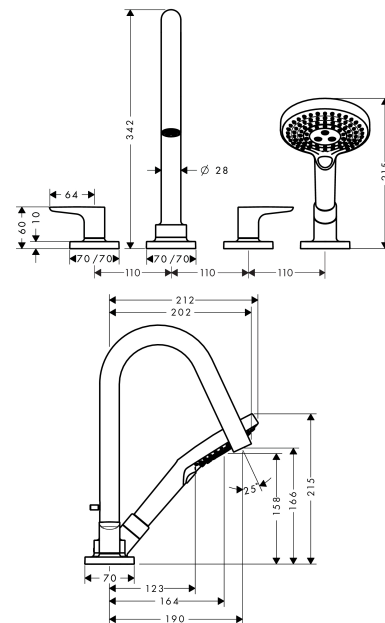

AXOR Citterio M

Смеситель для ванны, на 4 отверстия, монтаж на плитку, с рычаговыми ручьяками, с отдельными розетками

Поверхности : шлиф.под золото Артикульный номер: 34454250

Описание

Характеристики

- состоит из: смеситель для ванны на 3 отверстия, монтаж на плитку, ручной душ, держатель для душа
- выступ 190 мм
- вид соединения: скрытая часть
- тип струи смесителя: обычная струя
- тип струи ручного душа: Rain, RainAir, Whirl
- максимальное расстояние, на которое вытягивается ручной душ: 1,10 м
- с керамическими вентилями для горячей/холодной воды 90°
- мин. рабочее давление 1 бар
- макс. рабочее давление: 10 бар
- нерегулируемое ограничение температуры
- с переключателем вакуумного типа
- клапан обратного тока воды
- величина соединения: DN15

Технология

Продукт

Чертеж

AXOR Citterio M

Смеситель для ванны, на 4 отверстия, монтаж на плитку, с рычаговыми ручьятками, с отдельными розетками

Поверхности : шлиф.под золото Артикульный номер: **34454250**

График расхода воды