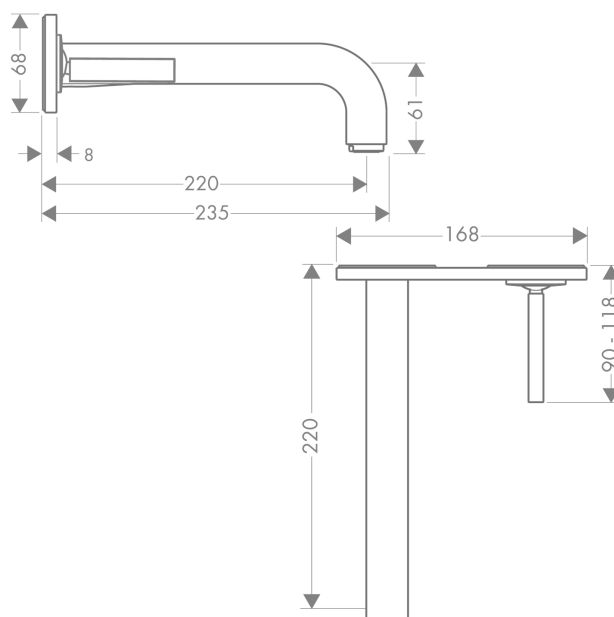

AXOR Citterio

Смеситель для раковины, однорычажный, настенный, с тонкой ручкой, с изливом 220 мм, с панелью

Поверхности : **brushed brass** Артикульный номер: **39115950**

Описание

Характеристики

- состоит из: смеситель для раковины, однорычажный, скрытого монтажа, настенный, слив/перелив
- выступ 220 мм
- обычная струя
- расход воды при 3 барах: 5 л/мин
- керамический узел смешивания джойстикового типа
- подходит для проточных водонагревателей
- сливной набор без опции перекрытия стока
- величина соединения DN15
- с возможностью размещения ручки справа или слева

Технология

Продукт

Чертеж

График расхода воды