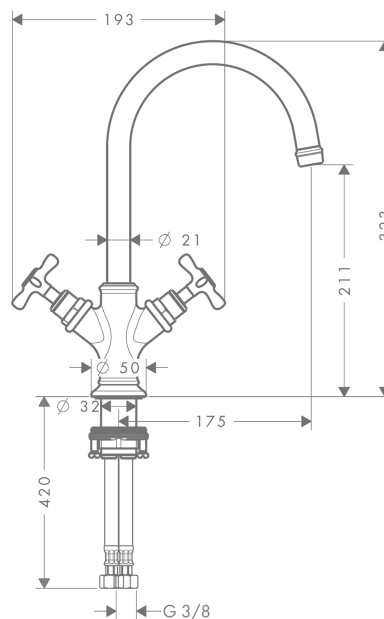

AXOR Montreux

Смеситель для раковины, с двумя ручками, 210, с крестообразными ручками, с незапираемым сливным набором

Поверхности : шлиф. медь   Артикульный номер: 16506950

Описание

Характеристики

- состоит из: Смеситель для раковины, с 2 ручками, слив/перелив
- ComfortZone 210
- выступ 175 мм
- угол поворота излива: 120°
- обычная струя
- расход воды при 3 барах: 5 л/мин
- керамический узел смешивания
- подходит для проточных водонагревателей
- сливной набор без опции перекрытия стока
- величина соединения DN15

Технология

Продукт

Чертеж

График расхода воды