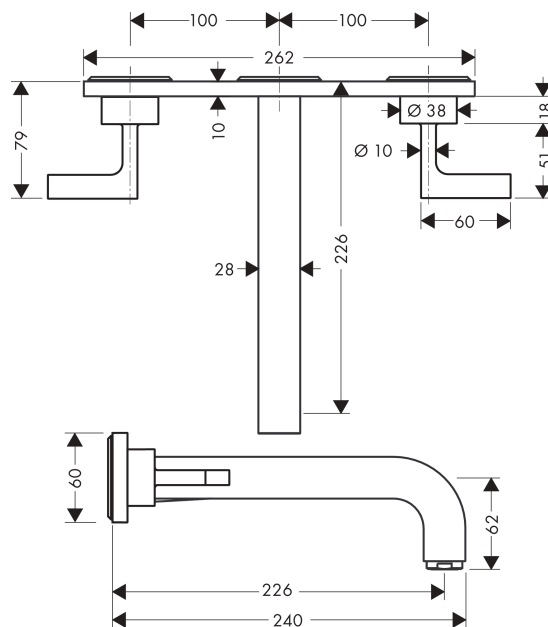

AXOR Citterio

Скрытая часть смесителя для раковины, на 3 отверстия, скрытого монтажа, с изливом 226 мм, с рычаговыми ручками, с панелью

Поверхности : шлиф. никель Артикульный номер: 39148820

Описание

Характеристики

- состоит из: смеситель для раковины на 3 отверстия, настенный, для скрытого монтажа, слив/перелив
- выступ 226 мм
- обычная струя
- расход воды при 3 барах: 5 л/мин
- с керамическими вентилями для горячей/холодной воды 90°
- подходит для проточных водонагревателей
- сливной набор без опции перекрытия стока
- величина соединения DN15

Технология

Продукт

Чертеж

График расхода воды