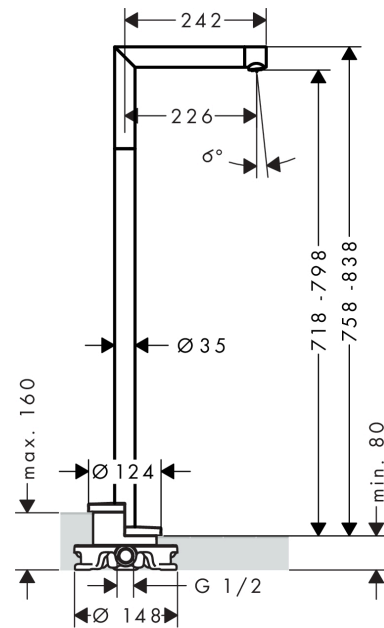

AXOR Uno

Излив на ванну, прямой, напольный

Поверхности : хром Артикульный номер: 45412000

Описание

Характеристики

- вид соединения: скрытая часть
- выступ 226 мм
- монтаж отдельно стоящей версии
- расход воды: 20 л/мин
- тип струи: обычная струя

Технология

Продукт

Чертеж

График расхода воды