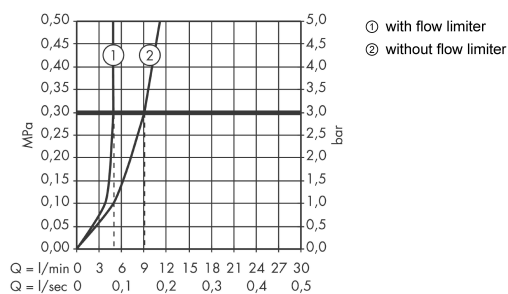

Технология

Продукт

Чертеж

График расхода воды

AXOR Citterio E

Смеситель для раковины, однорычажный, настенный, с изливом 221 мм, с отдельными розетками

Поверхности : шлиф.черный хром

Артикульный номер: 36106340