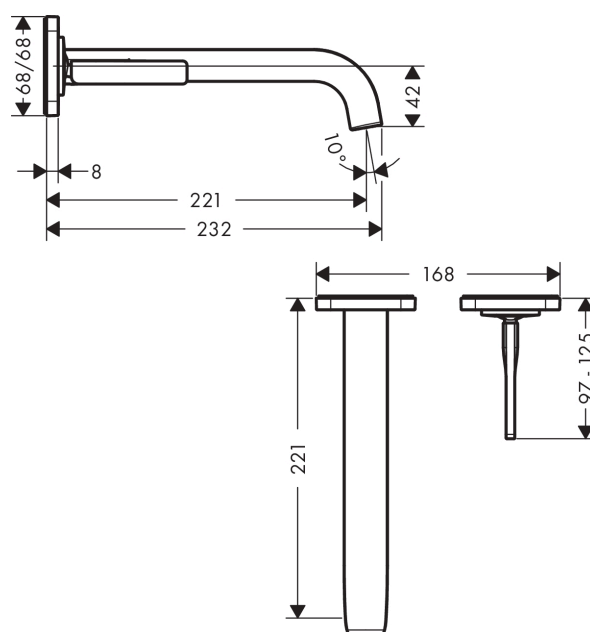

AXOR Citterio E

Смеситель для раковины, однорычажный, настенный, с изливом 221 мм, с отдельными розетками

Поверхности : шлиф.черный хром Артикульный номер: 36106340

Описание

Характеристики

- состоит из: смеситель для раковины, однорычажный, скрытого монтажа, настенный, слив/перелив
- выступ 221 мм
- ламинарная струя
- расход воды при 3 барах: 5 л/мин
- керамический узел смешивания джойстикового типа
- подходит для проточных водонагревателей
- сливной набор без опции перекрытия стока
- с возможностью размещения рукоятки справа или слева

Технология

Продукт

Чертеж

График расхода воды

AXOR Citterio E

Смеситель для раковины, однорычажный, настенный, с изливом 221 мм, с отдельными розетками

Поверхности : шлиф.черный хром

Артикульный номер: 36106340

Пример монтажа