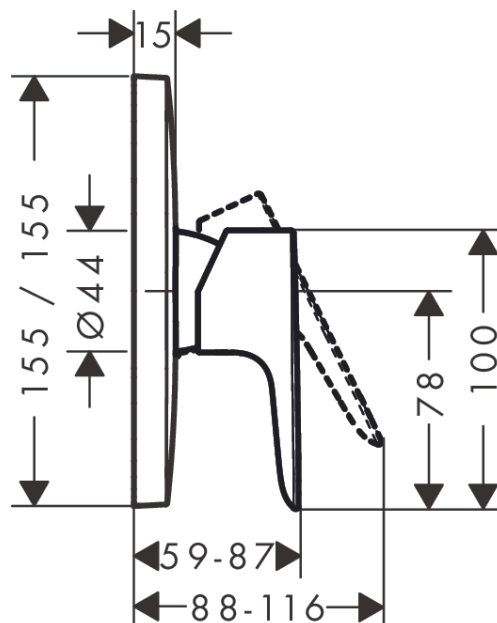

Talis E

Смеситель для душа однорычажный, СМ

Поверхности : матовый белый Артикулный номер: 71765700

Описание

Характеристики

- 1 потребитель
- вид соединения: скрытая часть
- расход воды при 3 барах: 29.3 л/мин
- керамический узел смешивания
- регулируемое ограничение температуры

Продукт

Чертеж

График расхода воды