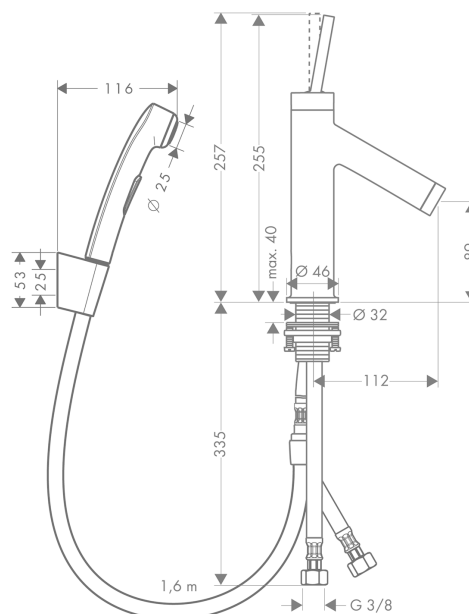

AXOR Starck

Смеситель для раковины, однорычажный, 90, с набором для биде со шлангом 1,60 м
Поверхности : полир. красное золото Артикульный номер: 10300300

Описание

Характеристики

- состоит из: однорычажный смеситель для раковины, ручной душ бидетте, держатель для душа, шланг для душа, слив/перелив
- ComfortZone 90
- выступ 112 мм
- обычная струя
- тип струи для биде: душевая струя
- расход воды при 3 барах: 5 л/мин
- керамический узел смешивания джойстикового типа
- подходит для проточных водонагревателей
- сливной клапан Push-Open G 1 ¼
- вид соединения: соединительные шланги G ¾

Технология

Продукт

Чертеж

График расхода воды