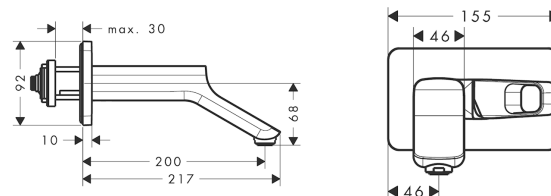

AXOR Urquiola

Смеситель для раковины, однорычажный, настенный, с изливом 200 мм

Поверхности : полир. красное золото Артикулный номер: 11026300

Описание

Характеристики

- состоит из: смеситель для раковины, однорычажный, скрытого монтажа, настенный, слив/перелив
- выступ 200 мм
- обычная струя
- расход воды при 3 барах: 5 л/мин
- керамический узел смешивания
- регулируемое ограничение температуры
- подходит для проточных водонагревателей
- сливной набор без опции перекрытия стока
- величина соединения DN15

Технология

Продукт

Чертеж

График расхода воды