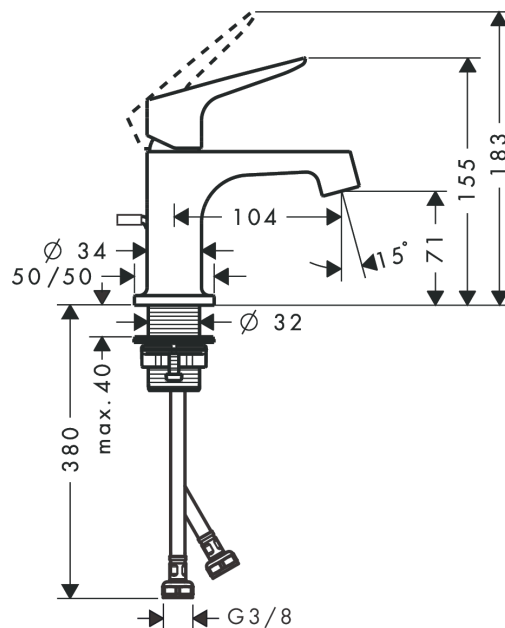

AXOR Citterio M

Смеситель для раковины, однорычажный, 70, для гостевой раковины, со сливным гарнитуром

Поверхности : шлиф. черный хром Артикульный номер: 34016340

Описание

Характеристики

- состоит из: однорычажный смеситель для раковины, слив/перелив
- ComfortZone 70
- выступ 104 мм
- обычная струя
- расход воды при 3 барах: 5 л/мин
- керамический узел смешивания
- регулируемое ограничение температуры
- подходит для проточных водонагревателей
- донный клапан, 1¼"
- величина соединения DN15

Технология

Продукт

Чертеж

График расхода воды