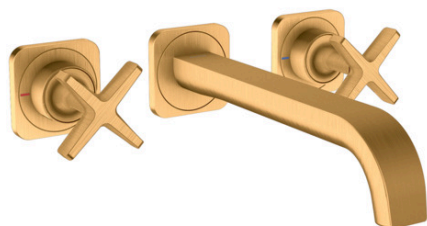

AXOR Citterio E

Смеситель для раковины на 3 отверстия, скрытого монтажа, с изливом 220 мм, с отдельными розетками

Поверхности : шлиф.под золото   Артикульный номер: 36107250

Описание

Характеристики

- состоит из: смеситель для раковины на 3 отверстия, настенный, для скрытого монтажа, слив/перелив
- выступ 220 мм
- ламинарная струя
- расход воды при 3 барах: 5 л/мин
- керамический узел смешивания
- подходит для проточных водонагревателей
- сливной набор без опции перекрытия стока
- величина соединения DN15

Технология

Награды за дизайн

Продукт