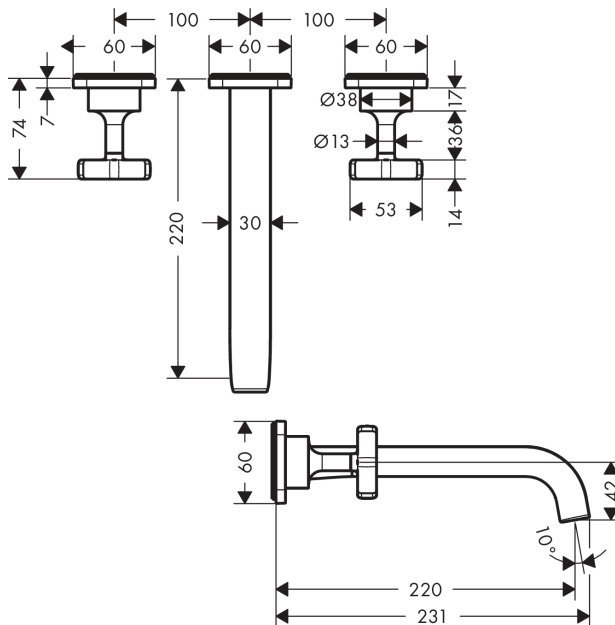

AXOR Citterio E

Смеситель для раковины на 3 отверстия, скрытого монтажа, с изливом 220 мм, с отдельными розетками

Поверхности : шлиф.под золото   Артикульный номер: 36107250

Описание

Характеристики

- состоит из: смеситель для раковины на 3 отверстия, настенный, для скрытого монтажа, слив/перелив
- выступ 220 мм
- ламинарная струя
- расход воды при 3 барах: 5 л/мин
- керамический узел смешивания
- подходит для проточных водонагревателей
- сливной набор без опции перекрытия стока
- величина соединения DN15

Технология

Награды за дизайн

Продукт

Чертеж

График расхода воды