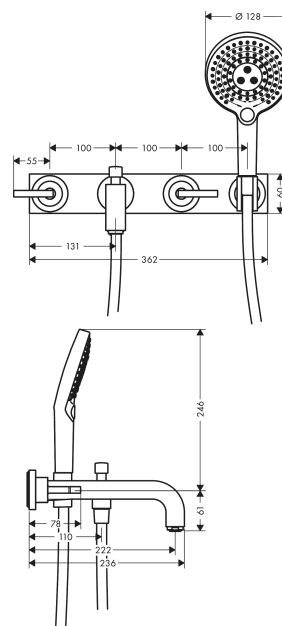

AXOR Citterio

Смеситель для ванны, на 3 отверстия, настенный, с рычаговыми ручками, с панелью

Поверхности : полированное золото Артикулный номер: 39442990

Описание

Характеристики

- состоит из: Смеситель для ванны, с 2 ручьятками, ручной душ, держатель для душа, шланг для душа
- выступ 222 мм
- вид соединения: скрытая часть
- тип струи смесителя: обычная струя
- тип струи ручного душа: Rain, RainAir, Whirl
- с керамическими вентилями для горячей/холодной воды 90°
- мин. рабочее давление 1 бар
- макс. рабочее давление: 10 бар
- нерегулируемое ограничение температуры
- с переключателем вакуумного типа
- клапан обратного тока воды
- величина соединения: DN15

Технология

Продукт

Чертеж

AXOR Citterio

Смеситель для ванны, на 3 отверстия, настенный, с рычаговыми ручьятками, с панелью

Поверхности : полированное золото Артикульный номер: 39442990

График расхода воды