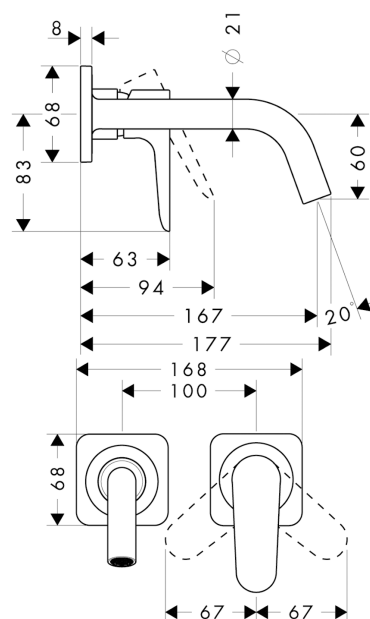

AXOR Citterio M

Смеситель для раковины, однорычажный, настенный, с изливом 167 мм, с отдельными розетками

Поверхности : шлиф. красное золото Артикульный номер: 34113310

Описание

Характеристики

- состоит из: смеситель для раковины, однорычажный, скрытого монтажа, настенный, слив/перелив
- выступ 167 мм
- обычная струя
- расход воды при 3 барах: 5 л/мин
- керамический узел смешивания
- регулируемое ограничение температуры
- подходит для проточных водонагревателей
- сливной набор без опции перекрытия стока
- величина соединения DN15
- с возможностью размещения рукоятки справа или слева

Технология

Продукт

Чертеж

График расхода воды