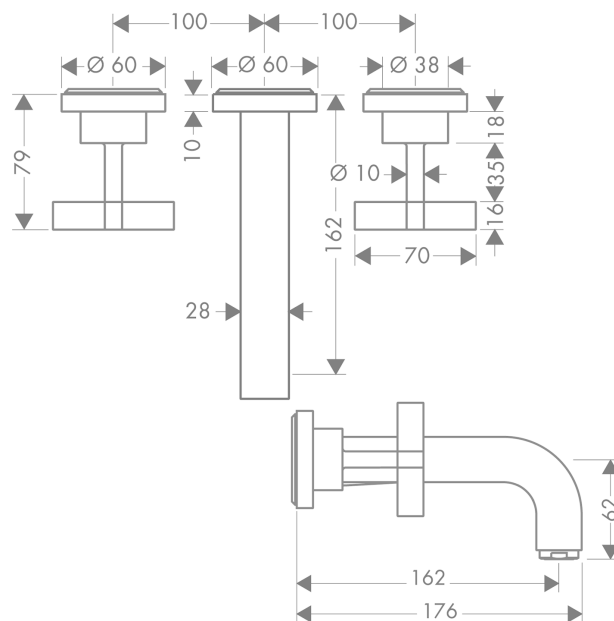

AXOR Citterio

Скрытая часть смесителя для раковины, на 3 отверстия, скрытого монтажа, с изливом 162 мм, с крестообразными рукоятками, с отдельными розетками

Поверхности : шлиф. красное золото Артикульный номер: 39313310

Описание

Характеристики

- состоит из: смеситель для раковины на 3 отверстия, настенный, для скрытого монтажа, слив/перелив
- выступ 162 мм
- обычная струя
- расход воды при 3 барах: 5 л/мин
- керамический узел смешивания
- подходит для проточных водонагревателей
- сливной набор без опции перекрытия стока
- величина соединения DN15

Технология

Продукт

Чертеж

График расхода воды