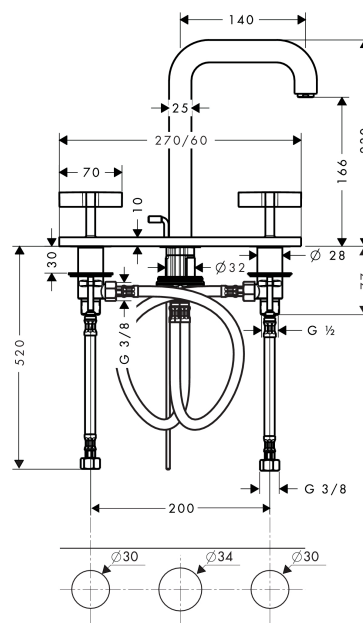

AXOR Citterio

Смеситель для раковины, на 3 отверстия, 170, с изливом 140 мм, с крестообразными ручками, с панелью, со сливным гарнитуром

Поверхности : polished chrome Артикулный номер: 39134020

Описание

Характеристики

- состоит из: Смеситель для раковины, на 3 отверстия, слив/перелив
- ComfortZone 170
- выступ 140 мм
- обычная струя
- расход воды при 3 барах: 5 л/мин
- керамический узел смешивания
- подходит для проточных водонагревателей
- донный клапан, 1 1/4"
- величина соединения DN15
- можно использовать только на ровных, гладких поверхностях

Технология

Продукт

Чертеж

График расхода воды

- ① With flow limiter
- ② Без ограничитель расхода