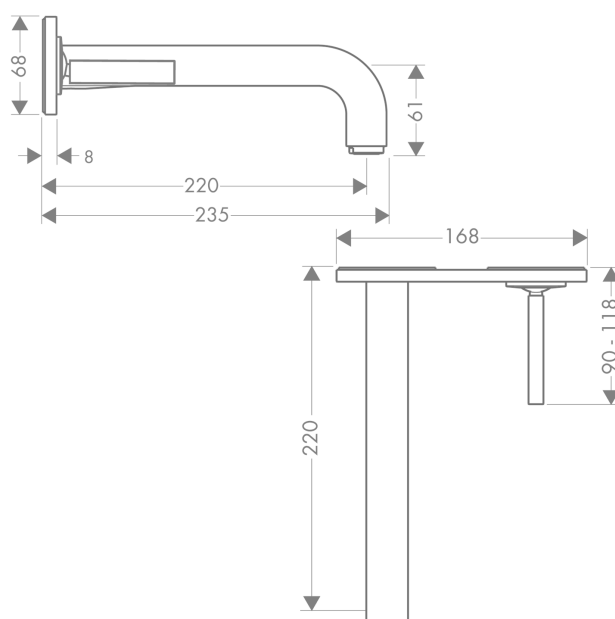

AXOR Citterio

Смеситель для раковины, однорычажный, настенный, с тонкой ручкой, с изливом 220 мм, с панелью

Поверхности : **полированный черный хром** Артикульный номер: **39115330**

Описание

Характеристики

- состоит из: смеситель для раковины, однорычажный, скрытого монтажа, настенный, слив/перелив
- выступ 220 мм
- обычная струя
- расход воды при 3 барах: 5 л/мин
- керамический узел смешивания джойстикового типа
- подходит для проточных водонагревателей
- сливной набор без опции перекрытия стока
- величина соединения DN15
- с возможностью размещения ручки справа или слева

Технология

Продукт

Чертеж

График расхода воды