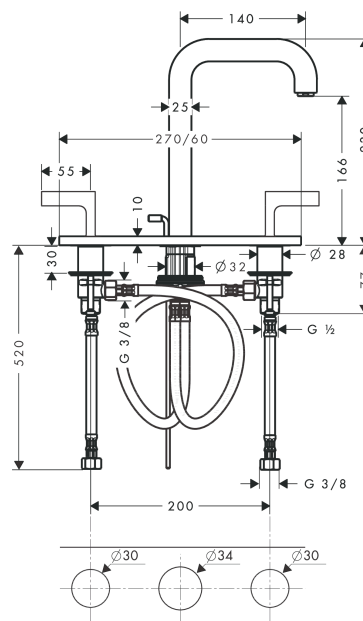

AXOR Citterio

Смеситель для раковины, на 3 отверстия, 170, с изливом 140 мм, с рычаговыми ручками, с панелью, со сливным гарнитуром

Поверхности : полир. медь Артикульный номер: 39136930

Описание

Характеристики

- состоит из: смеситель для раковины, на 3 отверстия, слив/перелив
- ComfortZone 170
- выступ 140 мм
- обычная струя
- расход воды при 3 барах: 5 л/мин
- с керамическими вентилями для горячей/холодной воды 90°
- подходит для проточных водонагревателей
- донный клапан, 1¼"
- вид соединения: соединительные шланги G ¾
- можно использовать только на ровных, гладких поверхностях

Технология

Продукт

Чертеж

График расхода воды