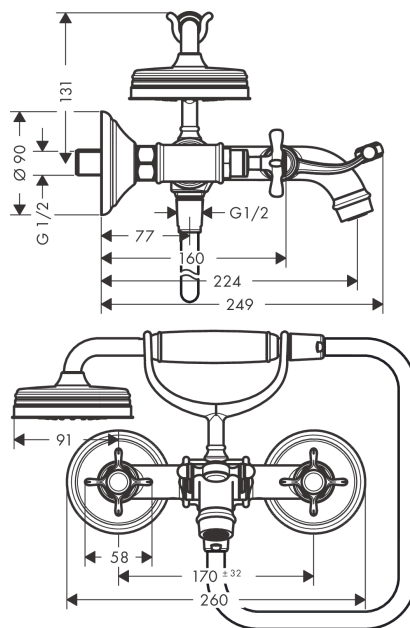

AXOR Montreux

Смеситель для ванны, с двумя ручьятками, внешнего монтажа, с крестообразными ручьятками

Поверхности : полированное красное золото

Артикульный номер: 16540300

Описание

Характеристики

- состоит из: Смеситель для ванны, с 2 ручьятками, ручной душ, шланг для душа, держатель для душа
- выступ 224 мм
- вид соединения: S-образные эксцентрики
- межосевое подключение: 170.32 мм
- тип струи смесителя: обычная струя
- тип струи ручного душа: RainAir
- расход воды при 3 барах: 20 л/мин
- с керамическими вентилями для горячей/холодной воды 90°
- мин. рабочее давление 1 бар
- макс. рабочее давление: 10 бар
- нерегулируемое ограничение температуры
- клапан обратного тока воды
- подходит для проточных водонагревателей
- величина соединения: DN15

Технология

Продукт

Чертеж

AXOR Montreux

Смеситель для ванны, с двумя ручьятками, внешнего монтажа, с крестообразными ручьятками

Поверхности : полированное красное золото

Артикульный номер: 16540300

График расхода воды