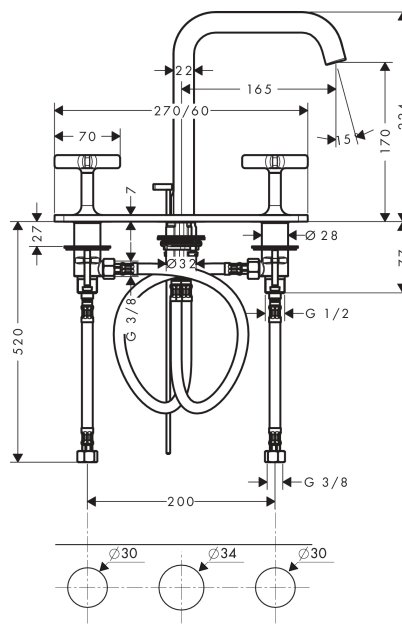

AXOR Citterio E

Смеситель для раковины, на 3 отверстия, 170, с панелью, со сливным гарнитуром

Поверхности : шлиф. красное золото Артикулный номер: 36116310

Описание

Характеристики

- состоит из: Смеситель для раковины, на 3 отверстия, слив/перелив
- ComfortZone 170
- выступ 165 мм
- обычная струя
- расход воды при 3 барах: 5 л/мин
- керамический узел смешивания
- подходит для проточных водонагревателей
- донный клапан, 1 1/4"
- величина соединения DN15
- можно использовать только на ровных, гладких поверхностях

Технология

Награды за дизайн

Продукт

Чертеж

График расхода воды