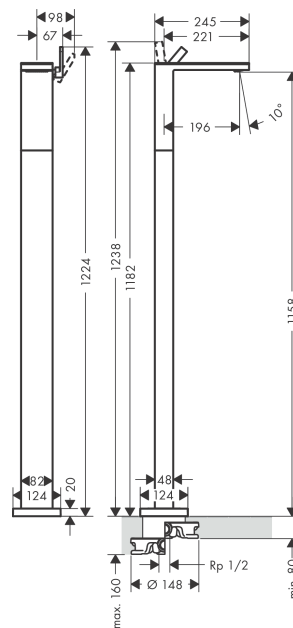

AXOR MyEdition

Смеситель для раковины, однорычажный, напольный, со сливным клапаном Push-Open

Поверхности : зеркальный хром Артикульный номер: 47040000

Описание

Характеристики

- состоит из: однорычажный смеситель для раковины, плита, слив/перелив
- выступ 196 мм
- пластина из безопасного стекла
- PowderRain
- расход воды при 3 барах: 5 л/мин
- M25 LS
- регулируемое ограничение температуры
- с изолированной подачей воды
- подходит для проточных водонагревателей
- сливной клапан Push-Open G 1 ¼
- вид соединения: скрытая часть

Технология

Награды за дизайн

Продукт

Чертеж

График расхода воды