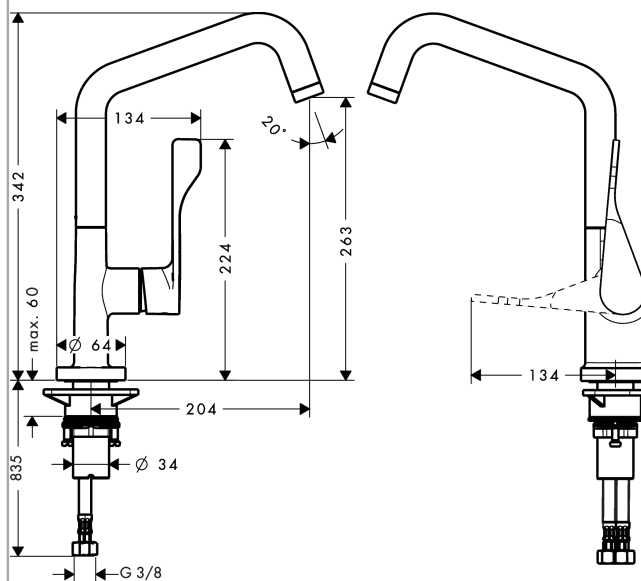

AXOR Citterio

Кухонный смеситель, однорычажный, 260, с поворотным изливом

Поверхности : полированное золото Артикулный номер: 39850990

Описание

Характеристики

- ComfortZone 260
- угол поворота излива: регулировка на 3 уровня, на 110°, 150° или 360°
- обычная струя
- величина соединения: DN15
- расход воды 13 л/мин
- керамический узел смешивания
- соединительные шланги G 3/8
- встроенный клапан обратного тока воды
- подходит для проточных водонагревателей

Технология

Награды за дизайн

reddot design award

Продукт

Чертеж

График расхода воды