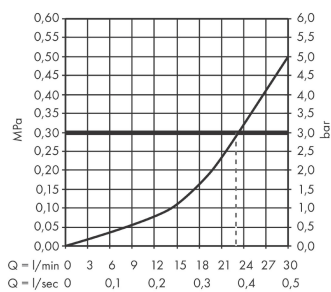

AXOR Citterio E

Излив на ванну

Поверхности : **polished chrome**

Артикульный номер: **36425020**

Описание

Характеристики

- вид соединения: G 3/4
- выступ 181 мм
- расход воды: 22 л/мин
- тип струи: поток без аэрации

Продукт

Чертеж

График расхода воды

Расход измерен практически с помощью соответствующей арматуры (термостат/смеситель/скрытый клапан).