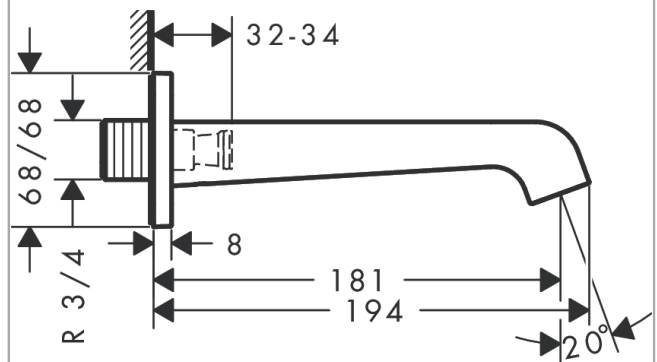

AXOR Citterio E

Излив на ванну

Поверхности : **polished chrome**

Артикульный номер: **36425020**

Описание

Характеристики

- вид соединения: G 3/4
- выступ 181 мм
- расход воды: 22 л/мин
- тип струи: поток без аэрации

Продукт

Чертеж

График расхода воды

Расход измерен практически с помощью соответствующей арматуры (термостат/смеситель/скрытый клапан).