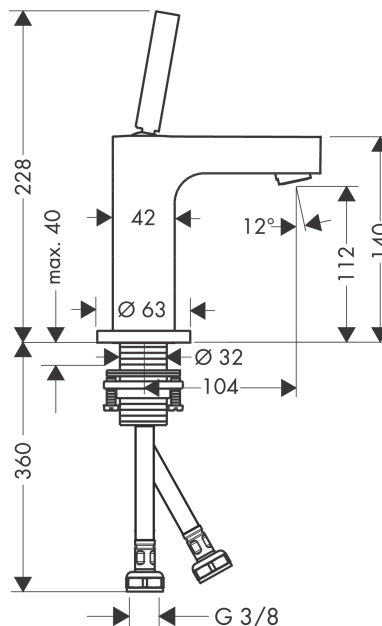

AXOR Citterio

Смеситель для раковины, однорычажный, 110, с тонкой ручкой, с незапираемым сливным набором

Поверхности : шлиф. черный хром Артикульный номер: 39018340

Описание

Характеристики

- состоит из: однорычажный смеситель для раковины, слив/перелив
- ComfortZone 110
- выступ 104 мм
- обычная струя
- расход воды при 3 барах: 5 л/мин
- керамический узел смешивания джойстикового типа
- подходит для проточных водонагревателей
- сливной набор без опции перекрытия стока
- величина соединения DN15

Технология

Награды за дизайн

DESIGN PLUS

powered by: **ISH**

Продукт

Чертеж

График расхода воды