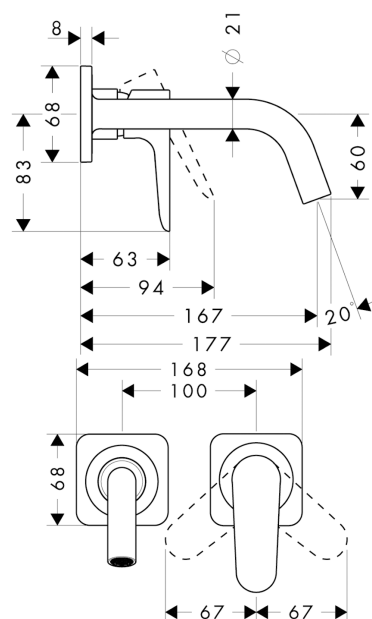

AXOR Citterio M

Смеситель для раковины, однорычажный, настенный, с изливом 167 мм, с отдельными розетками

Поверхности : полир. хром   Артикульный номер: 34113020

Описание

Характеристики

- состоит из: смеситель для раковины, однорычажный, скрытого монтажа, настенный, слив/перелив
- выступ 167 мм
- обычная струя
- расход воды при 3 барах: 5 л/мин
- керамический узел смешивания
- регулируемое ограничение температуры
- подходит для проточных водонагревателей
- сливной набор без опции перекрытия стока
- величина соединения DN15
- с возможностью размещения рукоятки справа или слева

Технология

Продукт

Чертеж

График расхода воды