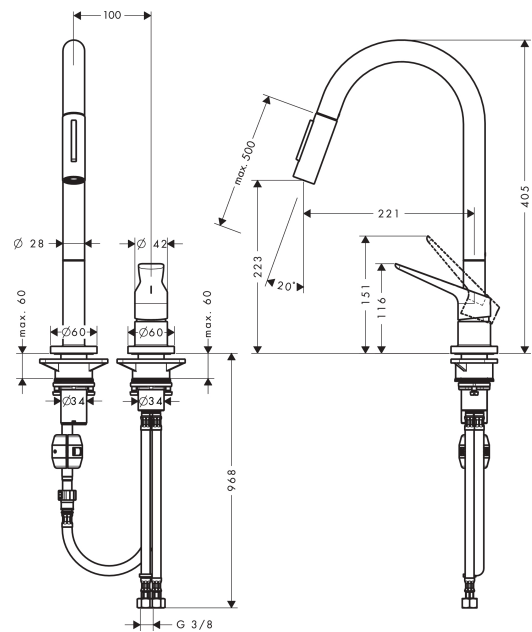

AXOR Citterio M

Кухонный смеситель, однорычажный, на 2 отверстия, 220, с вытяжным душем

Поверхности : полированное красное золото Артикулный номер: 34822300

Описание

Характеристики

- ComfortZone 220
- угол поворота излива: регулировка на 2 уровня, на 110° или 150°
- обычная и душевая струя
- фиксируемая душевая струя, переключение струи в исходное положение нажатием кнопки
- магнитная система крепления душа MagFit
- душевой шланг Quick-Connect
- величина соединения: DN15
- расход воды 9,5 л/мин
- керамический узел смешивания
- соединительные шланги G 3/8
- встроенный клапан обратного тока воды
- подходит для проточных водонагревателей

Технология

Продукт

Чертеж

AXOR Citterio M

Кухонный смеситель, однорычажный, на 2 отверстия, 220, с вытяжным душем

Поверхности : полированное красное золото Артикульный номер: 34822300

График расхода воды