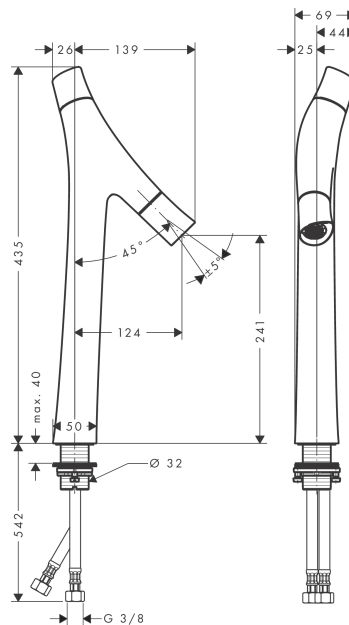

AXOR Starck Organic

Смеситель для раковины, с двумя рукоятками, 240, для накладной раковины, с незапираемым сливным набором

Поверхности : полированный черный хром   Артикульный номер: 12013330

Описание

Характеристики

- состоит из: двурычажный смеситель для раковины, слив/перелив
- ComfortZone 240
- выступ 124 мм
- душевая струя
- регулируемый формирователь струи
- расход воды при 3 барах: 3.5 л/мин
- расход воды в режиме Booster: 5 л/мин
- керамический картридж для регулировки температуры
- керамический вентиль для регулировки объема воды
- регулируемое ограничение температуры
- раздельная регулировка температуры / объема воды
- с изолированной подачей воды
- подходит для проточных водонагревателей
- сливной набор без опции перекрытия стока
- величина соединения DN15

Технология

Награды за дизайн

reddot design award
best of the best 2013

Продукт

Чертеж