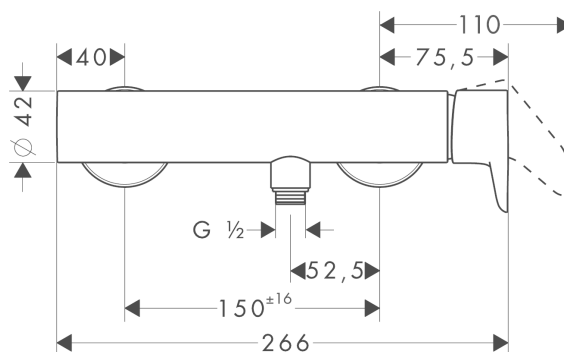

AXOR Citterio M

Смеситель для душа, однорычажный, внешнего монтажа
Поверхности : **шлиф. бронза** Артикульный номер: **34620140**

Описание

Характеристики

- 1 потребитель
- вид соединения: S-образные эксцентрики
- межосевое подключение: 150 мм ± 16 мм
- керамический узел смешивания
- мин. рабочее давление: 1 бар
- макс. рабочее давление: 10 бар
- регулируемое ограничение температуры
- клапан обратного тока воды
- с шумопоглотителем
- подходит для проточных водонагревателей
- шланговое подсоединение DN15
- величина соединения: DN15

Продукт

Чертеж

График расхода воды

Shower outlet with 1B-resistance