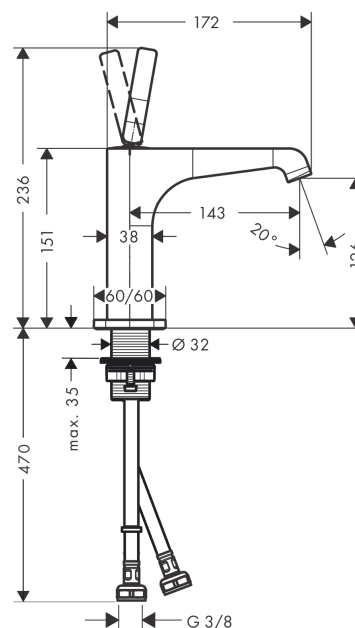

AXOR Citterio E

Смеситель для раковины, однорычажный, 130, с незапираемым сливным набором
 Поверхности : шлиф. бронза Артикульный номер: 36101140

Описание

Характеристики

- состоит из: однорычажный смеситель для раковины, слив/перелив
- ComfortZone 130
- выступ 143 мм
- ламинарная струя
- расход воды при 3 барах: 5 л/мин
- керамический узел смешивания джойстикового типа
- подходит для проточных водонагревателей
- сливной набор без опции перекрытия стока
- величина соединения DN15

Технология

Награды за дизайн

Продукт

Чертеж

График расхода воды