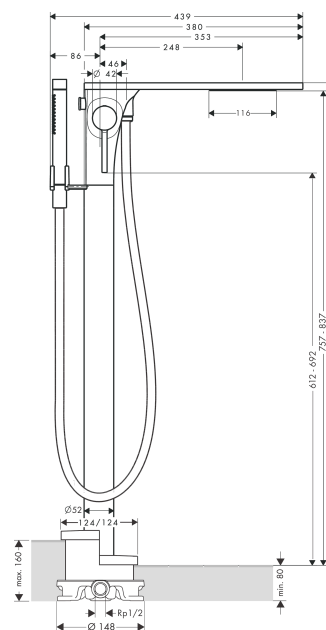

AXOR Massaud

Смеситель для ванны, однорычажный, напольный

Поверхности : шлиф. бронза Артикулный номер: 18450140

Описание

Характеристики

- состоит из: смеситель для ванны напольный, ручной душ-«палочка», шланг для душа, держатель для душа
- выступ 248 мм
- вид соединения: скрытая часть
- тип струи смесителя: ливневая струя
- тип струи ручного душа: Rain, MonoRain
- расход воды при 3 барах: 17 л/мин
- керамический узел смешивания
- мин. рабочее давление 1 бар
- макс. рабочее давление: 10 бар
- регулируемое ограничение температуры
- с переключателем вакуумного типа
- клапан обратного тока воды
- величина соединения: DN15

Технология

Продукт

Чертеж