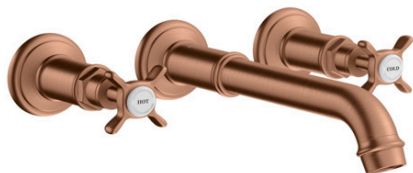

AXOR Montreux

Скрытая часть смесителя для раковины, на 3 отверстия, скрытого монтажа, с изливом
165-225 мм, с крестообразными рукоятками

Поверхности : шлиф. красное золото Артикульный номер: 16532310

Описание

Характеристики

- состоит из: смеситель для раковины на 3 отверстия, настенный, для скрытого монтажа, слив/перелив
- выступ 165 - 225 мм
- обычная струя
- расход воды при 3 барах: 5 л/мин
- с керамическими вентилями для горячей/холодной воды 90°
- подходит для проточных водонагревателей
- сливной набор без опции перекрытия стока
- величина соединения DN15

Технология

Продукт