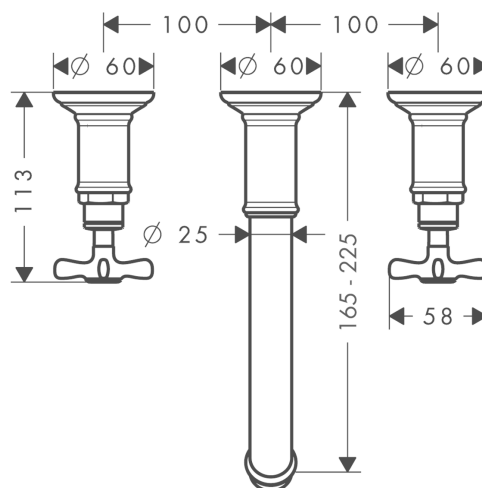

AXOR Montreux

Скрытая часть смесителя для раковины, на 3 отверстия, скрытого монтажа, с изливом
165-225 мм, с крестообразными рукоятками

Поверхности : шлиф. красное золото Артикульный номер: 16532310

Описание

Характеристики

- состоит из: смеситель для раковины на 3 отверстия, настенный, для скрытого монтажа, слив/перелив
- выступ 165 - 225 мм
- обычная струя
- расход воды при 3 барах: 5 л/мин
- с керамическими вентилями для горячей/холодной воды 90°
- подходит для проточных водонагревателей
- сливной набор без опции перекрытия стока
- величина соединения DN15

Технология

Продукт

Чертеж

График расхода воды