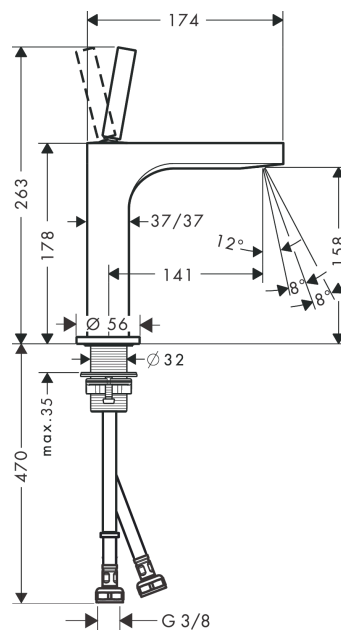

AXOR Citterio

Смеситель для раковины, однорычажный, 160, с тонкой рукояткой, с незапираемым сливным набором

Поверхности : шлиф. медь Артикульный номер: 39032950

Описание

Характеристики

- состоит из: однорычажный смеситель для раковины, слив/перелив
- ComfortZone 160
- выступ 141 мм
- ламинарная струя
- регулируемый формирователь струи
- расход воды при 3 барах: 5 л/мин
- керамический узел смешивания джойстикового типа
- подходит для проточных водонагревателей
- сливной набор без опции перекрытия стока
- величина соединения DN15

Технология

Награды за дизайн

Продукт

Чертеж

График расхода воды