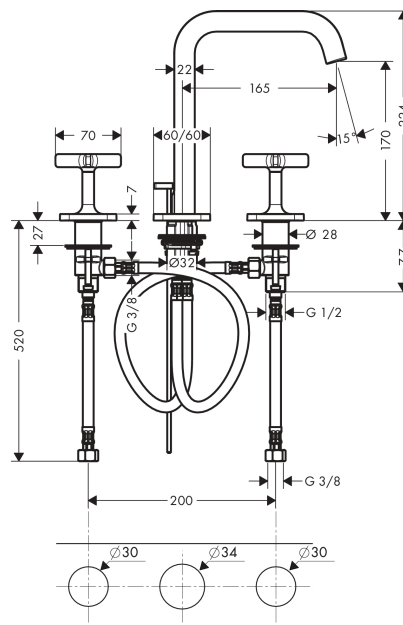

AXOR Citterio E

Смеситель для раковины, на 3 отверстия, 170, с отдельными розетками, со сливным гарнитуром

Поверхности : шлиф. красное золото Артикульный номер: 36108310

Описание

Характеристики

- состоит из: Смеситель для раковины, на 3 отверстия, слив/перелив
- ComfortZone 170
- выступ 165 мм
- обычная струя
- расход воды при 3 барах: 5 л/мин
- керамический узел смешивания
- подходит для проточных водонагревателей
- донный клапан, 1 1/4"
- величина соединения DN15

Технология

Награды за дизайн

Продукт

Чертеж

График расхода воды