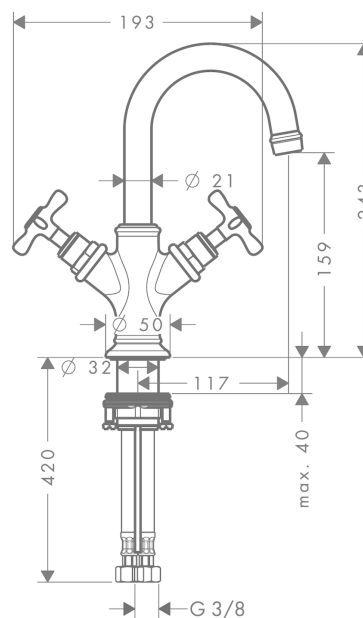

AXOR Montreux

Смеситель для раковины, с двумя ручками, 160, с крестообразными ручками, для гостевой раковины, со сливным гарнитуром

Поверхности : шлиф. золото Артикулный номер: 16505250

Описание

Характеристики

- состоит из: Смеситель для раковины, с 2 ручками, слив/перелив
- ComfortZone 160
- выступ 117 мм
- угол поворота излива: 120°
- ламинарная струя
- расход воды при 3 барах: 5 л/мин
- с керамическими вентилями для горячей/холодной воды 90°
- подходит для проточных водонагревателей
- донный клапан, 1 1/4"
- величина соединения DN15

Технология

Продукт

Чертеж

График расхода воды