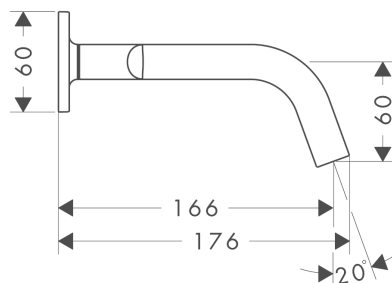

AXOR Citterio M

Смеситель для раковины на 3 отверстия, скрытого монтажа, с изливом 166 мм, с рычаговыми рукоятками, с отдельными розетками

Поверхности : шлиф. золото   Артикульный номер: 34313250

Описание

Характеристики

- состоит из: смеситель для раковины на 3 отверстия, настенный, для скрытого монтажа, слив/перелив
- выступ 166 мм
- обычная струя
- расход воды при 3 барах: 5 л/мин
- с керамическими вентилями для горячей/холодной воды 90°
- подходит для проточных водонагревателей
- сливной набор без опции перекрытия стока
- величина соединения DN15

Технология

Продукт

Чертеж

График расхода воды