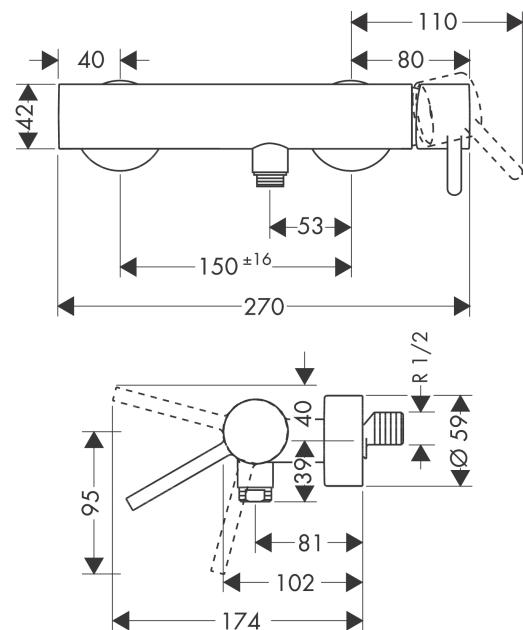

AXOR Starck

Смеситель для душа, однорычажный, внешнего монтажа, с круглой рычаговой ручкой
 Поверхности : **шлиф. красное золото** Артикульный номер: **10611310**

Описание

Характеристики

- 1 потребитель
- вид соединения: S-образные эксцентрики
- межосевое подключение: 150 мм ± 16 мм
- расход воды при 3 барах: 22 л/мин
- керамический узел смешивания
- мин. рабочее давление: 1 бар
- макс. рабочее давление: 10 бар
- регулируемое ограничение температуры
- клапан обратного тока воды
- с шумопоглотителем
- подходит для проточных водонагревателей
- шланговое подсоединение DN15
- величина соединения: DN15

Продукт

Чертеж

AXOR Starck

Смеситель для душа, однорычажный, внешнего монтажа, с круглой рычаговой ручкой

Поверхности : **шлиф. красное золото** Артикульный номер: **10611310**

График расхода воды