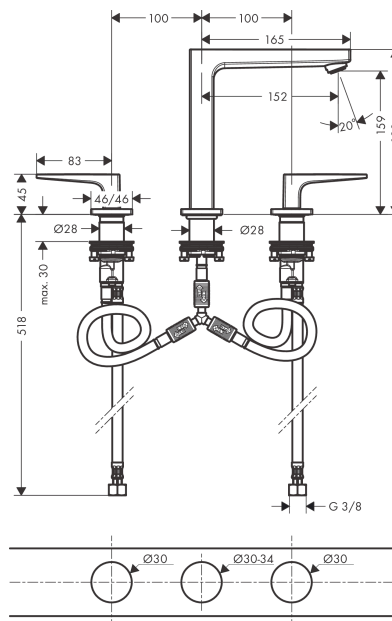

Metropol

Смеситель для раковины 160, на 3 отверстия, с рычаговыми ручками, со сливным клапаном Push-Open

Поверхности : полир. золото Артикулный номер: 32515990

Описание

Характеристики

- состоит из: смеситель для раковины, на 3 отверстия, слив/перелив
- ComfortZone 160
- выступ 152 мм
- расход воды при 3 барах: 5 л/мин
- с керамическими вентилями для горячей/холодной воды 90°
- подходит для проточных водонагревателей
- сливной клапан Push-Open G 1 ¼
- материал сливного набора: металл
- вид соединения: соединительные шланги G ¾

Технология

Продукт

Чертеж

График расхода воды

- ① With flow limiter
- ② Без ограничитель расхода