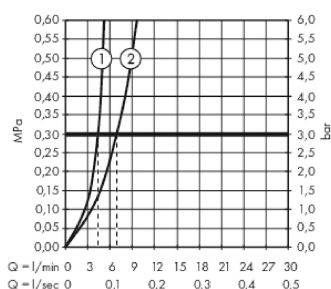

Metropol

Смеситель для раковины 160, на 3 отверстия, с рычаговыми ручками, со сливным клапаном Push-Open

Поверхности : полир. золото Артикулный номер: 32515990

Описание

Характеристики

- состоит из: смеситель для раковины, на 3 отверстия, слив/перелив
- ComfortZone 160
- выступ 152 мм
- расход воды при 3 барах: 5 л/мин
- с керамическими вентилями для горячей/холодной воды 90°
- подходит для проточных водонагревателей
- сливной клапан Push-Open G 1 ¼
- материал сливного набора: металл
- вид соединения: соединительные шланги G ¾

Технология

Продукт

Чертеж

График расхода воды

- ① With flow limiter
- ② Без ограничитель расхода