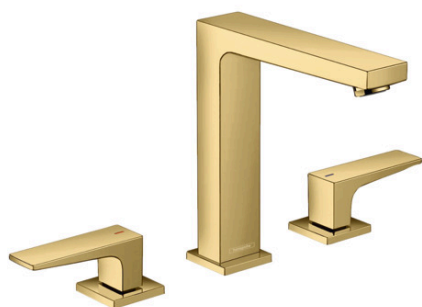

Metropol

Смеситель для раковины 160, на 3 отверстия, с рычаговыми ручками, со сливным клапаном Push-Open

Поверхности : полир. золото Артикулный номер: 32515990

Описание

Характеристики

- состоит из: смеситель для раковины, на 3 отверстия, слив/перелив
- ComfortZone 160
- выступ 152 мм
- расход воды при 3 барах: 5 л/мин
- с керамическими вентилями для горячей/холодной воды 90°
- подходит для проточных водонагревателей
- сливной клапан Push-Open G 1 ¼
- материал сливного набора: металл
- вид соединения: соединительные шланги G ¾

Технология

Продукт