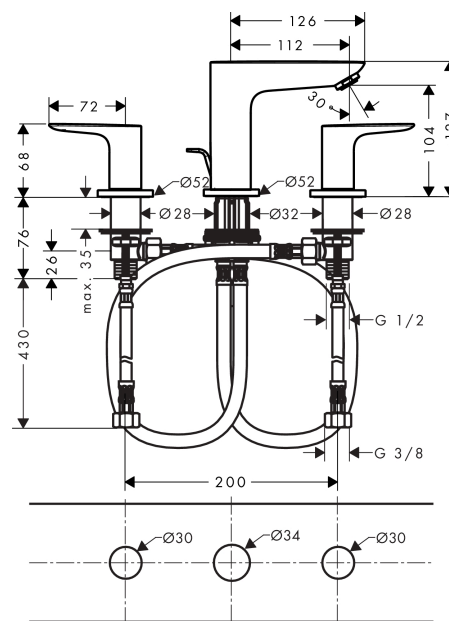

Talis E

Смеситель для раковины, на 3 отверстия, со сливным гарнитуром

Поверхности : хром Артикулный номер: 71733000

Описание

Характеристики

- состоит из: смеситель для раковины, на 3 отверстия, слив/перелив
- ComfortZone 150
- выступ 112 мм
- расход воды при 3 барах: 5 л/мин
- с керамическими вентилями для горячей/холодной воды 90°
- подходит для проточных водонагревателей
- донный клапан, 1 1/4"
- материал сливного набора: металл
- вид соединения: соединительные шланги G 3/8

Технология

Продукт

Чертеж

График расхода воды