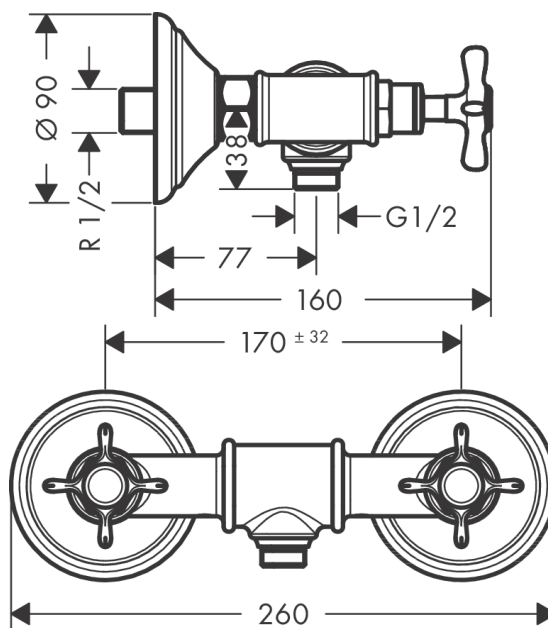

AXOR Montreux

Смеситель для душа, с двумя рукоятками, внешнего монтажа, с крестообразными рукоятками

Поверхности : **шлиф.никель** Артикульный номер: **16560820**

Описание

Характеристики

- 1 потребитель
- вид соединения: S-образные эксцентрики
- межосевое подключение: 170.32 мм
- расход воды при 3 барах: 11 л/мин
- керамический узел смешивания
- мин. рабочее давление: 1 бар
- макс. рабочее давление: 10 бар
- клапан обратного тока воды
- подходит для проточных водонагревателей
- шланговое подсоединение DN15
- величина соединения: DN15

Продукт

Чертеж

График расхода воды