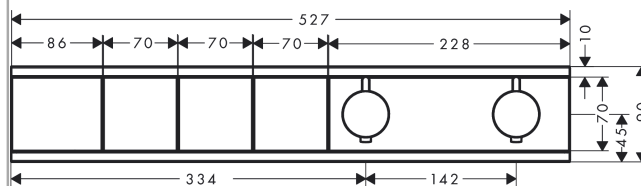

RainSelect

Термостат, скрытого монтажа, для 3 потребителей

Поверхности : **матовый белый** Артикульный номер: **15381700**

Описание

Характеристики

- в зависимости от расхода и ситуации при установке, снижение расхода примерно на 50%, встроенная функция отключения
- 3 потребителя
- возможно одновременное включение нескольких потребителей
- кнопка включения/выключения Select для 3 потребителей
- картридж термостата, клапан Select
- мин. рабочее давление: 1 бар
- макс. рабочее давление: 10 бар
- предохранительный ограничитель при 40°C
- регулируемое ограничение температуры
- клапан обратного тока воды
- вид соединения: скрытая часть
- Термостат поставляется с кнопками ручной душ, PowderRain, плечевой душ

Технология

Продукт

Чертеж

RainSelect

Термостат, скрытого монтажа, для 3 потребителей

Поверхности : матовый белый Артикульный номер : 15381700

Пример монтажа

RainSelect
1531118X / 15381XXX