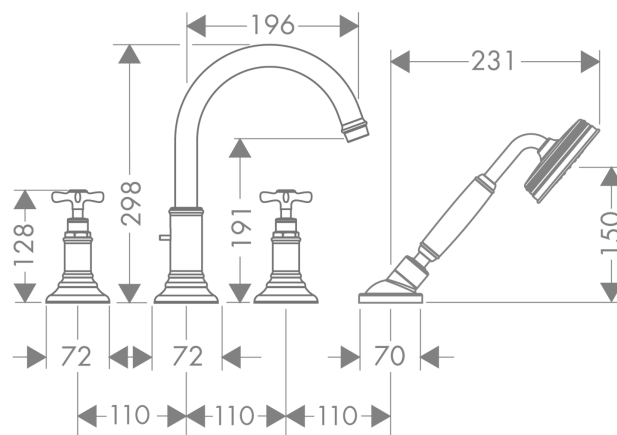

## AXOR Montreux

Смеситель для ванны, на 4 отверстия, монтаж на плитку, с крестообразными рукоятками

Поверхности : полированный черный хром Артикулный номер: 16544330

#### Характеристики

- состоит из: смеситель для ванны на 3 отверстия, монтаж на плитку, ручной душ, шланг для душа, держатель для душа
- выступ 196 мм
- вид соединения: скрытая часть
- тип струи смесителя: обычная струя
- тип струи ручного душа: RainAir
- максимальное расстояние, на которое вытягивается ручной душ: 1,10 м
- расход воды при 3 барах: 22 л/мин
- керамический узел смешивания
- мин. рабочее давление 1 бар
- макс. рабочее давление: 10 бар
- нерегулируемое ограничение температуры
- клапан обратного тока воды
- величина соединения: DN15

## AXOR Montreux

Смеситель для ванны, на 4 отверстия, монтаж на плитку, с крестообразными ручьями

Поверхности : полированный черный хром      Артикульный номер: 16544330