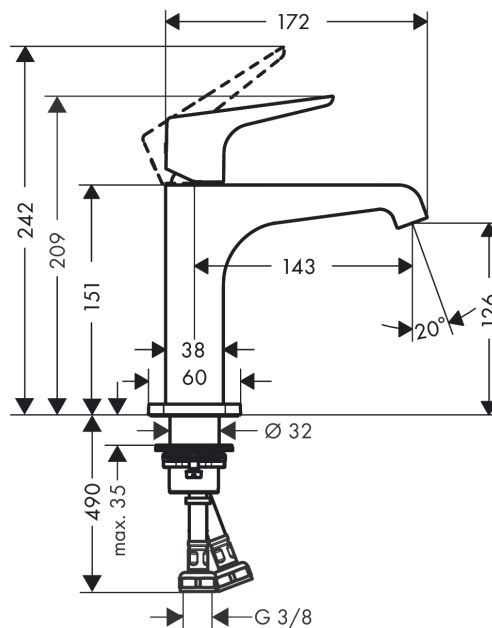

AXOR Citterio E

Смеситель для раковины, однорычажный, 130, с рычаговой ручкой, с незапираемым сливным набором

Поверхности : шлиф. никель Артикульный номер: 36111820

Описание

Характеристики

- состоит из: однорычажный смеситель для раковины, слив/перелив
- ComfortZone 130
- выступ 143 мм
- ламинарная струя
- расход воды при 3 барах: 5 л/мин
- керамический узел смешивания
- регулируемое ограничение температуры
- подходит для проточных водонагревателей
- сливной набор без опции перекрытия стока
- вид соединения: соединительные шланги G 3/8

Технология

Награды за дизайн

reddot award 2015
winner

Продукт

Чертеж

График расхода воды