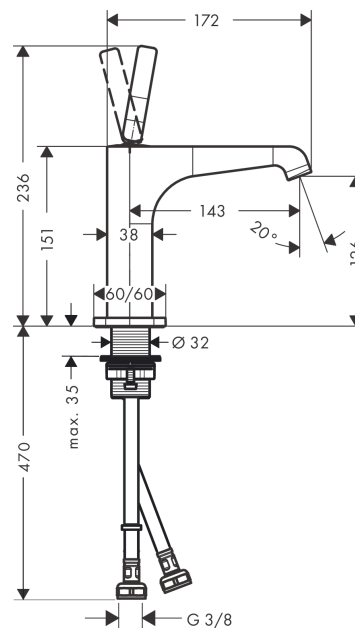

AXOR Citterio E

Смеситель для раковины, однорычажный, 130, с незапираемым сливным набором

Поверхности : **шлиф. медь** Артикульный номер: **36101950**

Описание

Характеристики

- состоит из: однорычажный смеситель для раковины, слив/перелив
- ComfortZone 130
- выступ 143 мм
- ламинарная струя
- расход воды при 3 барах: 5 л/мин
- керамический узел смешивания джойстикового типа
- подходит для проточных водонагревателей
- сливной набор без опции перекрытия стока
- величина соединения DN15

Технология

Награды за дизайн

Продукт

Чертеж

График расхода воды