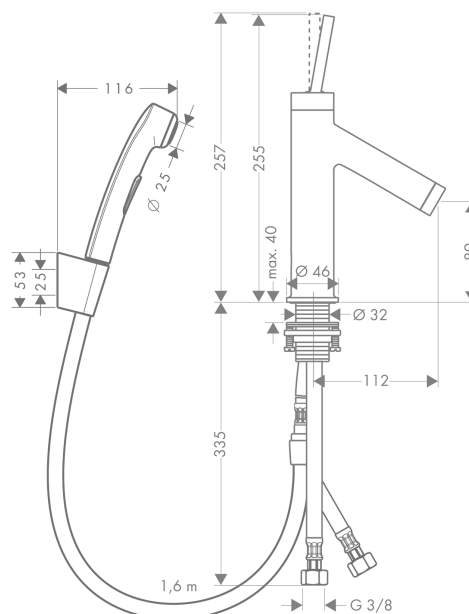

AXOR Starck

Смеситель для раковины, однорычажный, 90, с набором для биде со шлангом 1,60 м
Поверхности : полир. хром Артикульный номер: 10300020

Описание

Характеристики

- состоит из: однорычажный смеситель для раковины, ручной душ бидетте, держатель для душа, шланг для душа, слив/перелив
- ComfortZone 90
- выступ 112 мм
- обычная струя
- тип струи для биде: душевая струя
- расход воды при 3 барах: 5 л/мин
- керамический узел смешивания джойстикового типа
- подходит для проточных водонагревателей
- сливной клапан Push-Open G 1 ¼
- вид соединения: соединительные шланги G ¾

Технология

Продукт

Чертеж

График расхода воды